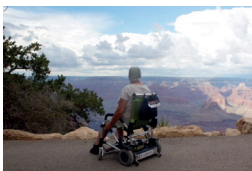

ZINGER®

DEALER

Zeeland

JOYRIDER

Na het introduceren van de ZINGER in 2014 groeide de vraag naar een ZINGER met joystickbesturing.
Deze vraag werd beantwoord met de komst van de JOY RIDER.
Alle unieke eigenschappen van de ZINGER vindt u terug in de JOY RIDER maar dan met joystickbesturing.
U kunt zelf kiezen welke uitvoering het beste bij u past.

Dagje uit, weekendje weg of met vakantie? Geen probleem!
De ZINGER of JOY RIDER neemt u gewoon mee!

De lichtste opvouwbare elektrische rolstoel ter wereld

JOYRIDER

- Elektrisch
- Joystick bestuurbaar
- Kleine draaicirkel
- Aan te schuiven onder tafel
- Bereik 13 km met volle accu
- variabele snelheid
- Achteruit rij functie
- Accessoires mogelijk

De Ideale reispartner

Mag mee in het vliegtuig

Past in elke auto

Een van de handzaamste en lichtste in de wereld

ZINGER
DEALER
Zeeland

Zinger dealer is gevestigd in Vlissingen.
Testritten of bezichtigingen alleen op afspraak.
Wij hebben helaas geen showroom