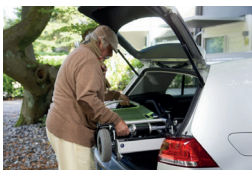

De Ideale reispartner

Mag mee in het vliegtuig

Past in elke auto

Een van de handzaamste en lichtste in de wereld

ZINGER
DEALER
Zeeland

Zinger dealer is gevestigd in Vlissingen.
Testritten of bezichtigingen alleen op afspraak.
Wij hebben helaas geen showroom

Heeft u een vraag mail ons op email adres info@zingerdealer.nl,
bent u niet in de gelegenheid om te mailen,
kunt u ons ook telefonisch bereiken op nr. + 31 6 20 30 91 31